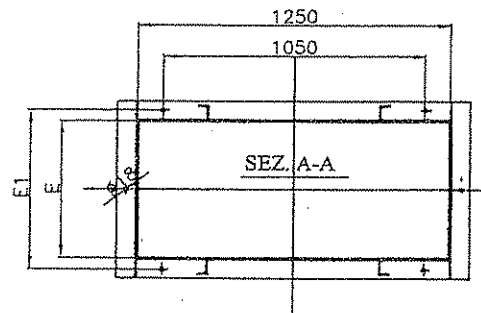

VISTA DA -C-

POSIZ.	TIPO	QUOTA B	QUOTA E	QUOTA E1	QUOTA E2	QUOTA E3	QUOTA E5	QUOTA E6	QUOTA E7	QUOTA E8	QUOTA E9
1	200x210	200	350	440	2x205	150	620	720	480	650	790
2	300x210	300	450	540	4x127,5	250	720	820	580	750	890
3	400x210	400	550	640	4x152,5	350	820	920	680	850	990
4	500x210	500	650	740	4x177,5	450	920	1020	780	950	1090

POSIZ.	TIPO TAZZE	CATENA A RULLI PASSO	RUOTE COM. Z/Ø	PASSO TAZZE	CONTEN. TAZZE RIEMP. LITRI		PORTATA MC/h RIEMPIM. LITRI		VELOC. m/sec	NUMERO GIRI /1'	PORTATA MC/h RIEMPIM. LITRI		VELOC. m/sec	NUMERO GIRI /1'
					100%	67%	100%	67%			-100%	67%		
1	200x210	150	13 Ø 0.627	300	3,2	2,1	25,7	17,2	0,67	20,4	19,2	12,8	0,5	15,2
2	300x210				4,7	3,1	37,7	25,3			28,2	18,9		
3	400x210				6,3	4,22	50,6	33,9			37,7	25,3		
4	500x210				7,9	5,29	63,4	42,5			47,3	31,7		