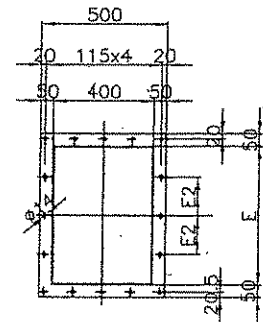

VISTA DA -C-

POSIZ.	TIPO	QUOTA B	QUOTA E	QUOTA E1	QUOTA E2	QUOTA E3	QUOTA E5	QUOTA E6	QUOTA E7	QUOTA E8	QUOTA E9
1	200x210	200	350	440	2x205	150	620	720	480	650	790
2	300x210	300	450	540	4x127,5	250	720	820	580	750	890
3	400x210	400	550	640	4x152,5	350	820	920	680	850	990
4	500x210	500	650	740	4x177,5	450	920	1020	780	950	1090

POSIZ.	TIPO TAZZE	CATENA A RULLI PASSO	RUOTE COM. Z/Ø	PASSO TAZZE	CONTEN. TAZZE RIEMP. LITRI		PORTATA MC/h RIEMPIM. LITRI		VELOC. m/sec	NUMERO GIRI /1'	PORTATA MC/h RIEMPIM. LITRI		VELOC. m/sec	NUMERO GIRI /1'
					100%	67%	100%	67%			-100%	67%		
1	200x210	150	13 Ø 0.627	300	3,2	2,1	25,7	17,2	0,67	20,4	19,2	12,8	0,5	15,2
2	300x210				4,7	3,1	37,7	25,3			28,2	18,9		
3	400x210				6,3	4,22	50,6	33,9			37,7	25,3		
4	500x210				7,9	5,29	63,4	42,5			47,3	31,7		