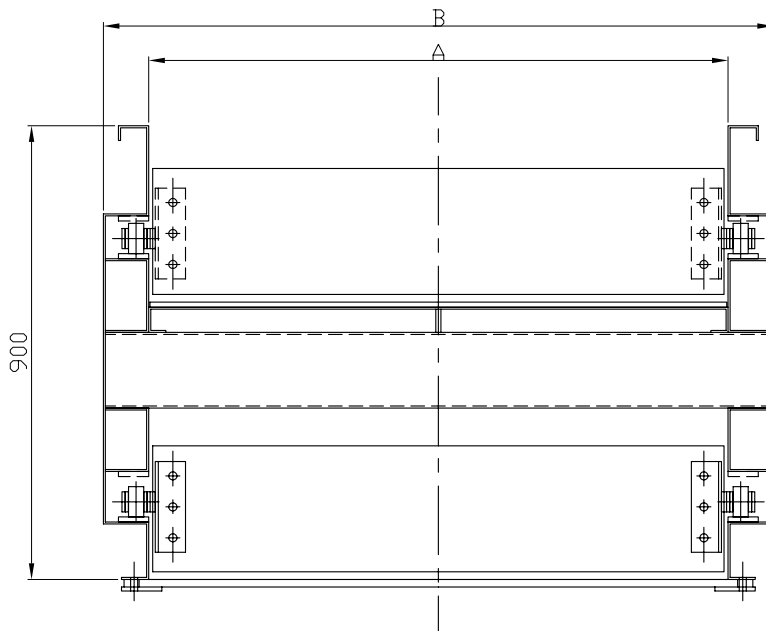

TYPE	900	1000	1150	1250	1350	1500
A	900	1000	1150	1250	1350	1500
B	1080	1180	1330	1430	1530	1680

OFFICINE MECCANICHE
SAMEC
 via IV Novembre ,1
 CASTELVERDE (Cremona)
 TEL 0372-427122 FAX 0372-428134
 www.samecspa.com