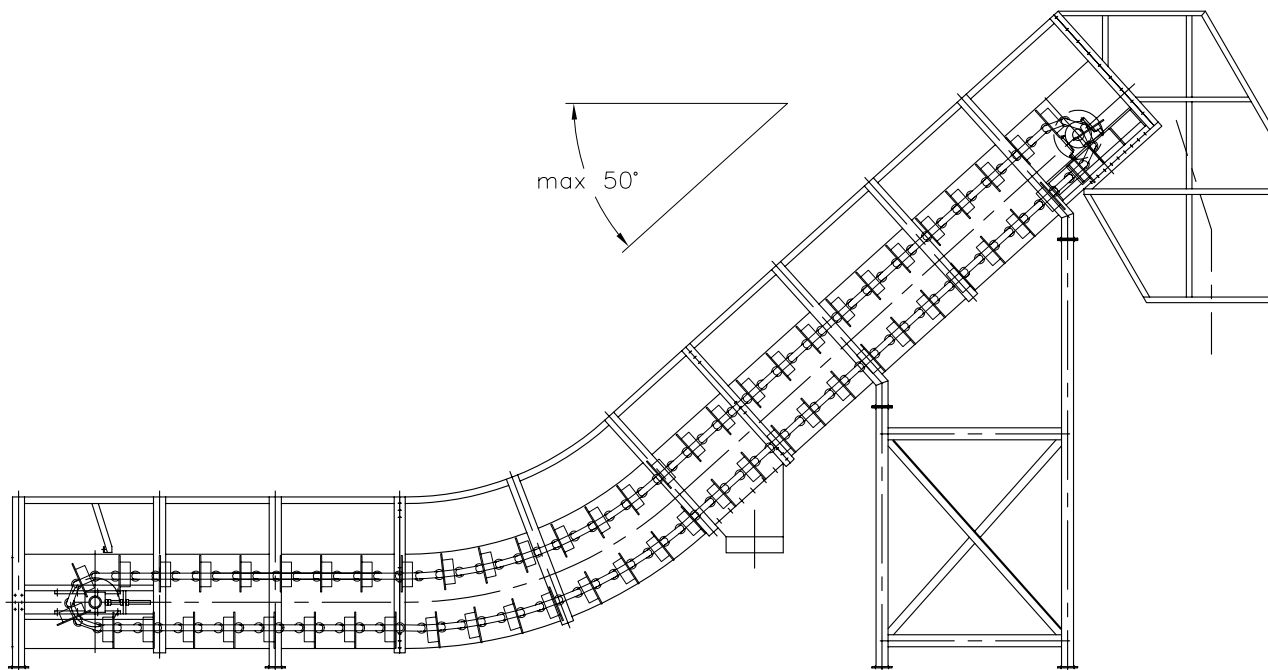

OFFICINE MECCANICHE
SAMEC
via IV Novembre ,1
CASTELVERDE (Cremona)
TEL 0372-427122 FAX 0372-428134
www.samecspa.com

TRASPORTATORE A CASSETTI

BUCKET CONVEYOR TRANSPORTADOR A CAJONES TRANSPORTEUR À TIROIRS MULDENGURTFORDERER

PORTATA IN mc/h
FLOW RATE — CAPACIDAD — DÉBIT — DURCHFLUSS

TYPE	900	1000	1150	1250	1350	1500
mc/h	95	105	120	130	140	160