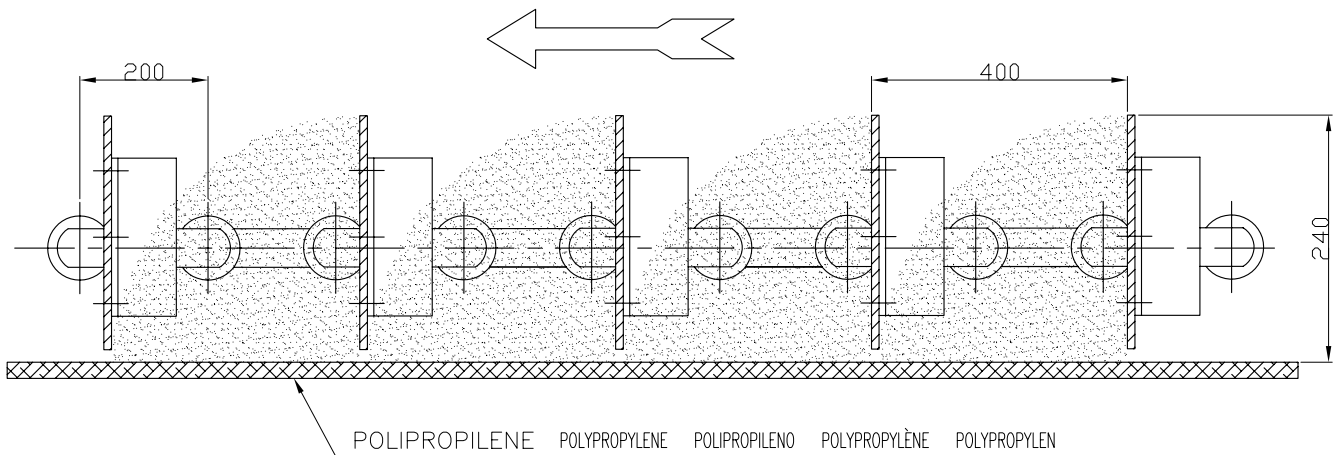

TYPE	900	1000	1150	1250	1350	1500
A	900	1000	1150	1250	1350	1500
B	1080	1180	1330	1430	1530	1680

OFFICINE MECCANICHE
SAMEC
 via IV Novembre ,1
 CASTELVERDE (Cremona)
 TEL 0372-427122 FAX 0372-428134
 www.samecspa.com